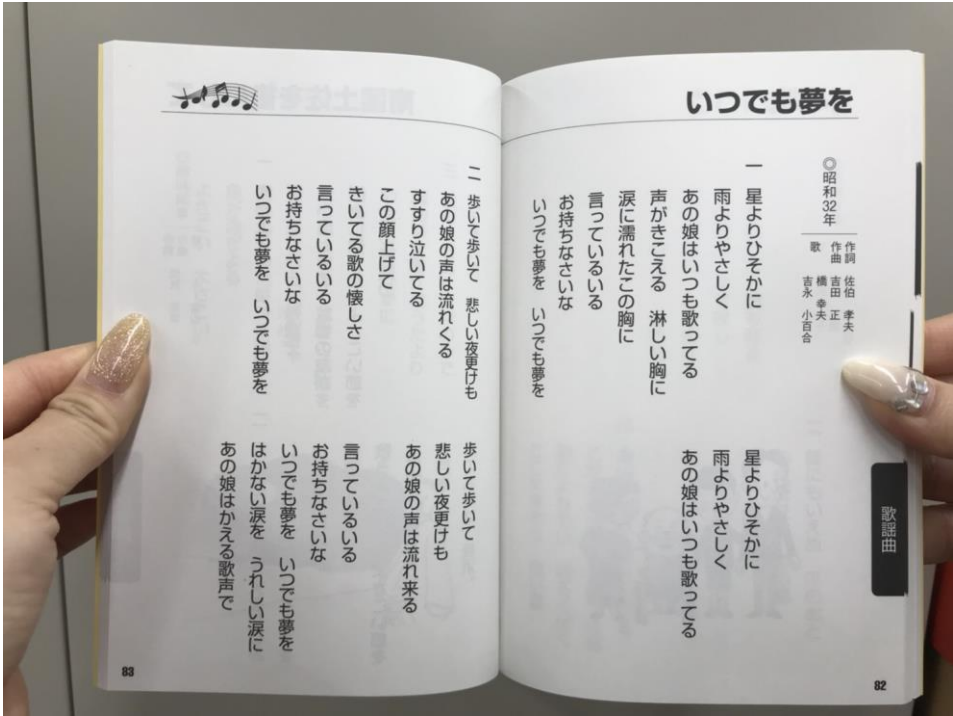

イメージ

いつでも夢を

紅葉／村祭り

シニア世代の みんなの歌集

全国老人クラブ連合会 編

全国老人クラブ連合会が、
高齢者の立場で選んだ 80 曲を収録。

春夏秋冬と季節にあわせて歌える「童謡・唱歌」、地域色豊かな「民謡」、若い頃に流行した「歌謡曲」と80曲をジャンルごとにまとめました。地域のサロン、高齢者施設、デイサービス、ご家庭でも気軽に手にとって歌えます。

- A5判・122頁
- 定価 本体500円(税別)
- 2018年6月発行