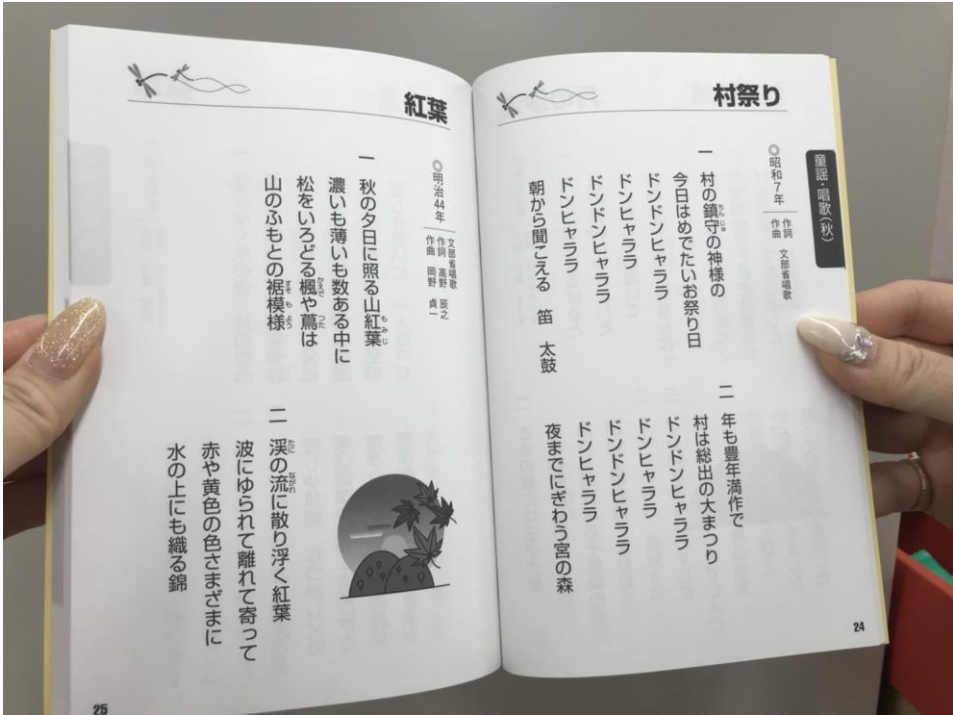

イメージ

いつでも夢を

紅葉／村祭り

シニア世代の みんなの歌集

全国老人クラブ連合会 編

全国老人クラブ連合会が、
高齢者の立場で選んだ 80 曲を収録。

春夏秋冬と季節にあわせて歌える「童謡・唱歌」、地域色豊かな「民謡」、若い頃に流行した「歌謡曲」と80曲をジャンルごとにまとめました。地域のサロン、高齢者施設、デイサービス、ご家庭でも気軽に手にとって歌えます。

- A5判・122頁
- 定価 本体500円(税別)
- 2018年6月発行